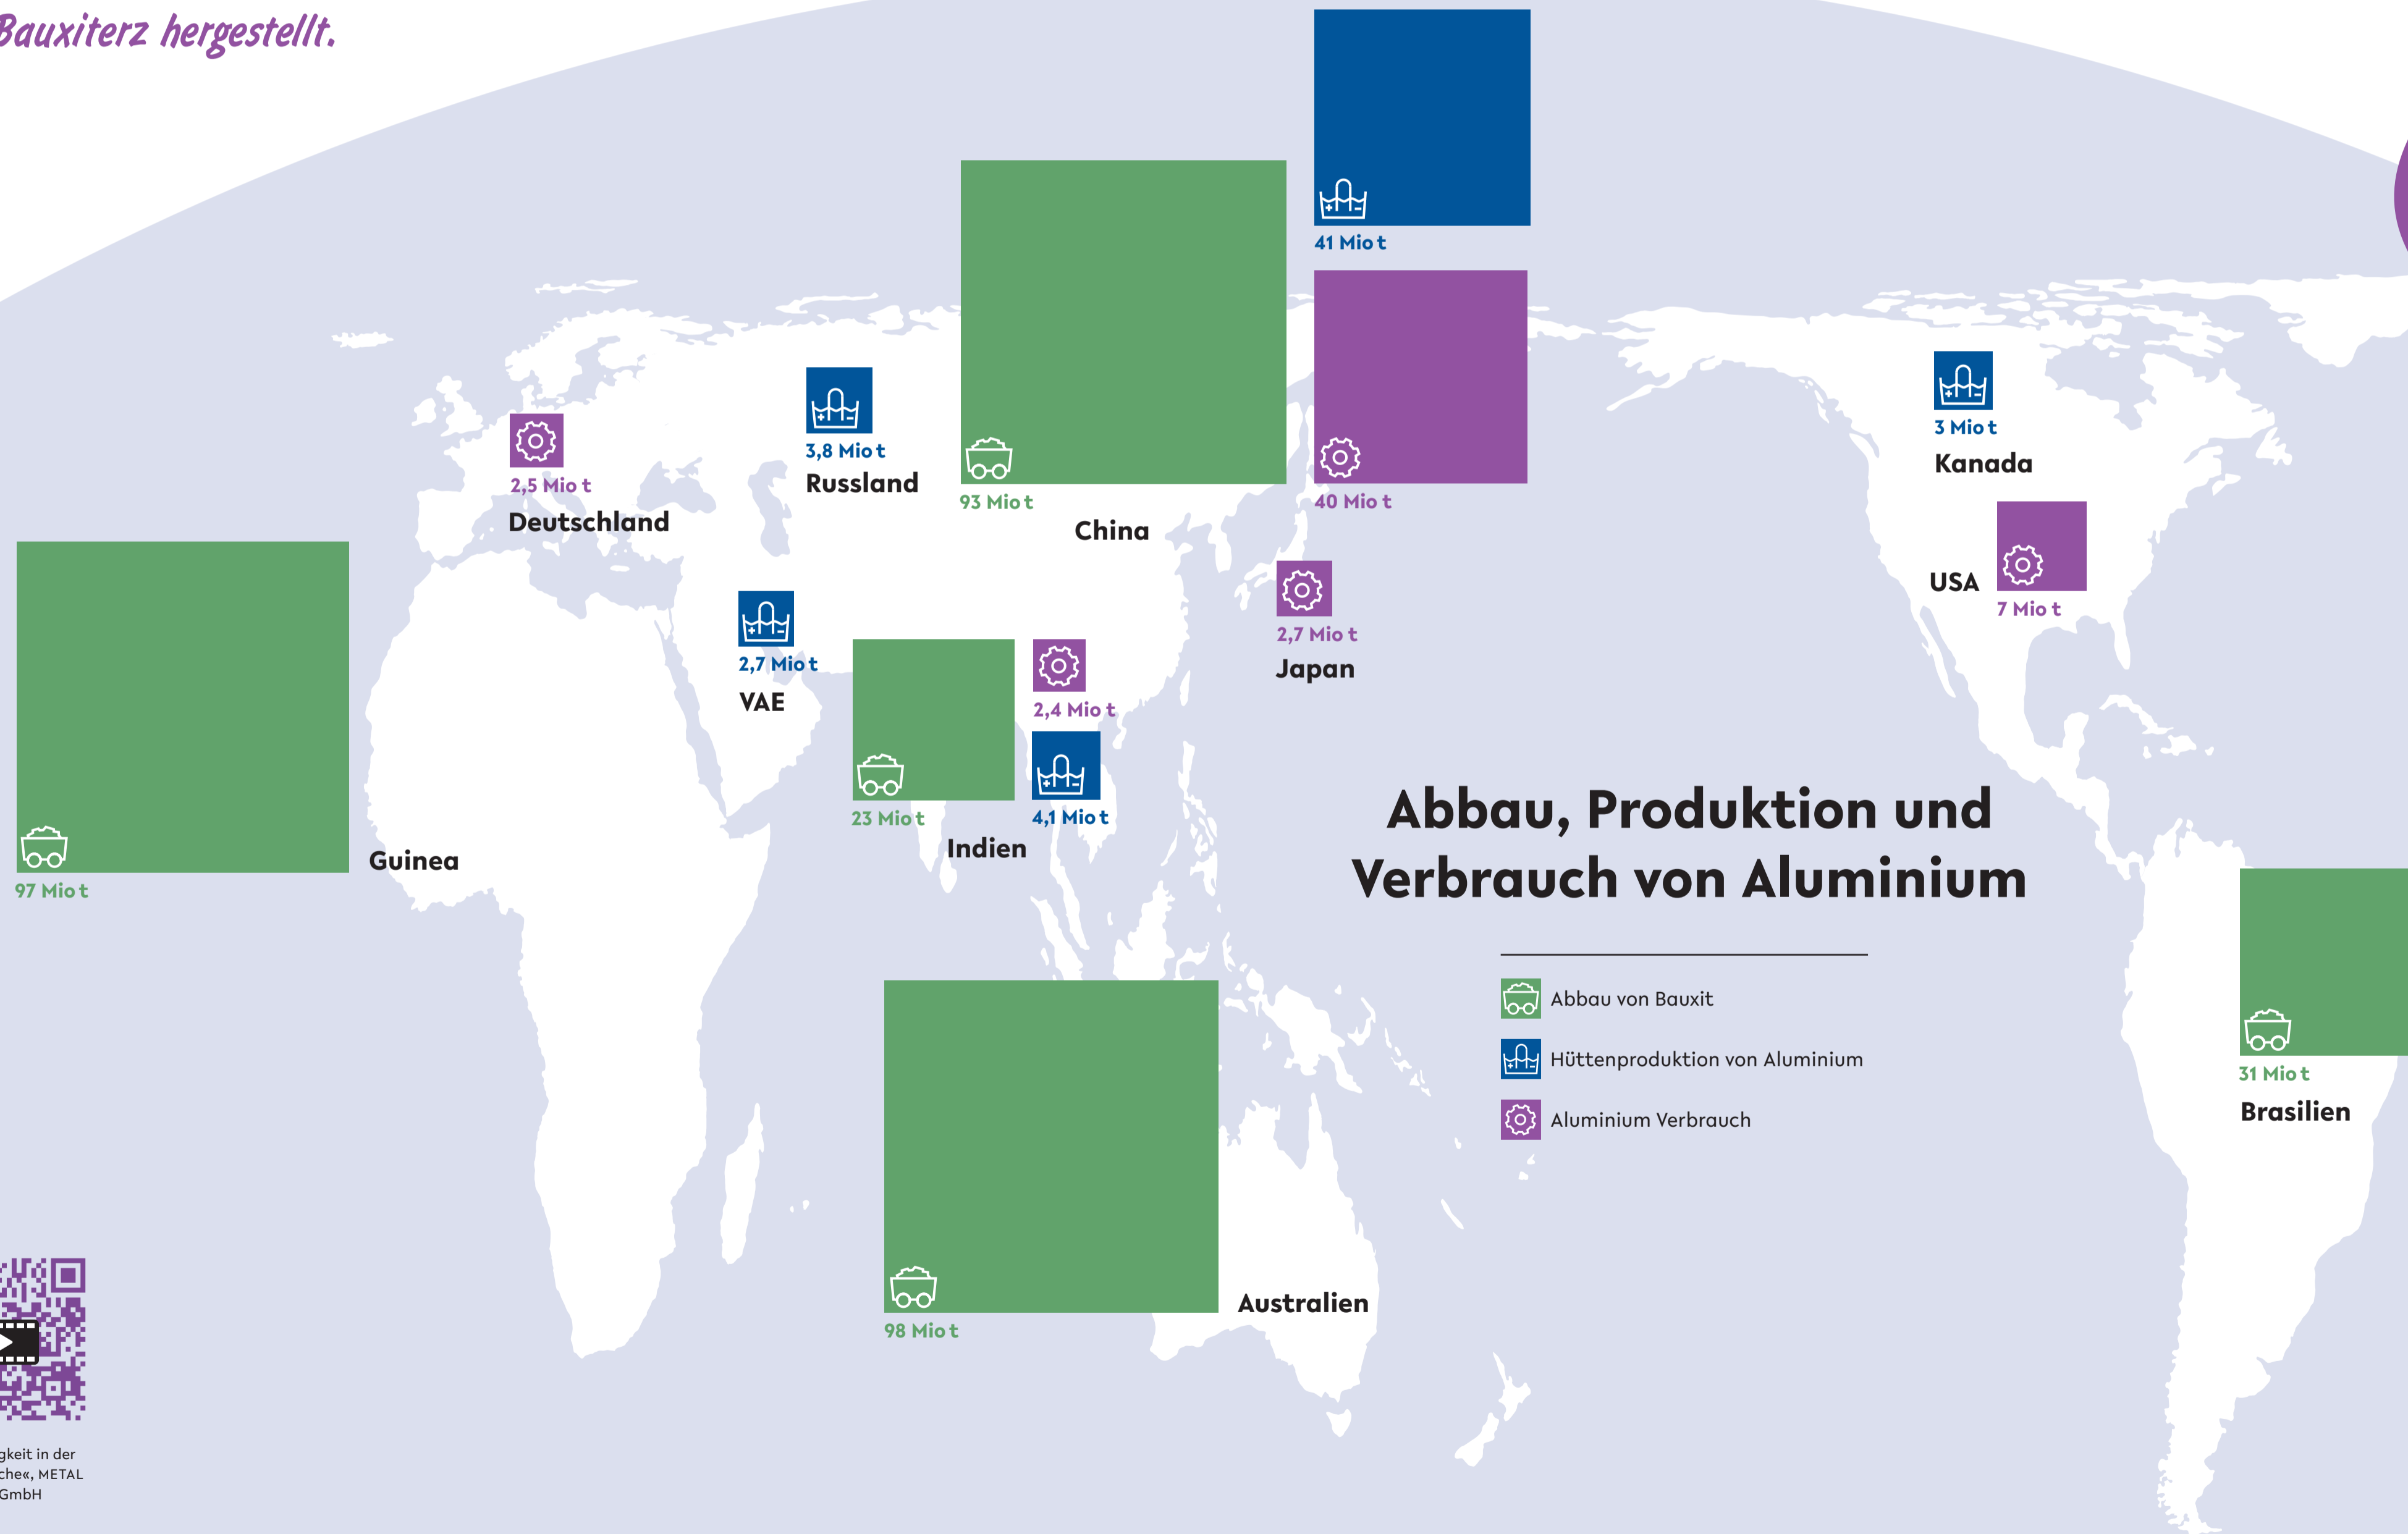

Abbau, Produktion und Verbrauch von Aluminium

- Abbau von Bauxit
- Hüttenproduktion von Aluminium
- Aluminium Verbrauch

Interesse geweckt?

Weitere pädagogische Materialien zum Thema: epiz-berlin.de/publications/